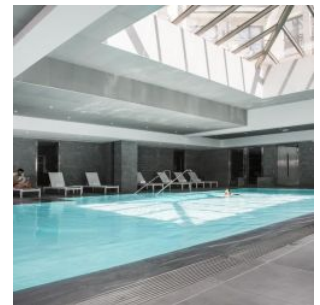

RÉSIDENCE "RELAIS SPA CHESSY VAL D'EUROPE **** "

La résidence, construite en 2009, propose un espace détente Spa NUXE® avec une piscine intérieure, un jacuzzi, un sauna et un centre de fitness et de bien-être.

Elle se compose de chambres d'environ 25 m² et d'appartements de 35 à 45 m², tous climatisés, répartis sur 5 étages.

Elle a l'excellente note de 8,7/10 sur Booking.com.

SITUATION

**1, rue des Grands Prés
77700 Chessy**

A proximité :

- Disneyland Paris à 2 km (5 minutes, 1 station en RER A)
- La Vallée Village à 350 m
- Golf Disneyland à 2,6 km (10 minutes en voiture)

La résidence est desservie par :

- RER A, Val d'Europe à 240 m
- Bus, Val D Europe à 260 m
- Gare TGV, RER A, Marne la Vallée Chessy à 2,4 km
- Gare de Lyon à 34 minutes en RER A
- Aéroport Paris-Charles de Gaulle à 29,5 km