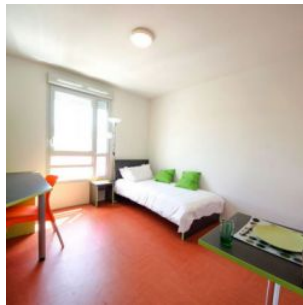

## RÉSIDENCE "ARTS LUMIÈRE "

Résidence pour étudiant, exploitée par Cardinal Campus, elle possède des logements récents, meublés et équipés, du studio au T2, modernes, meublés et équipés.